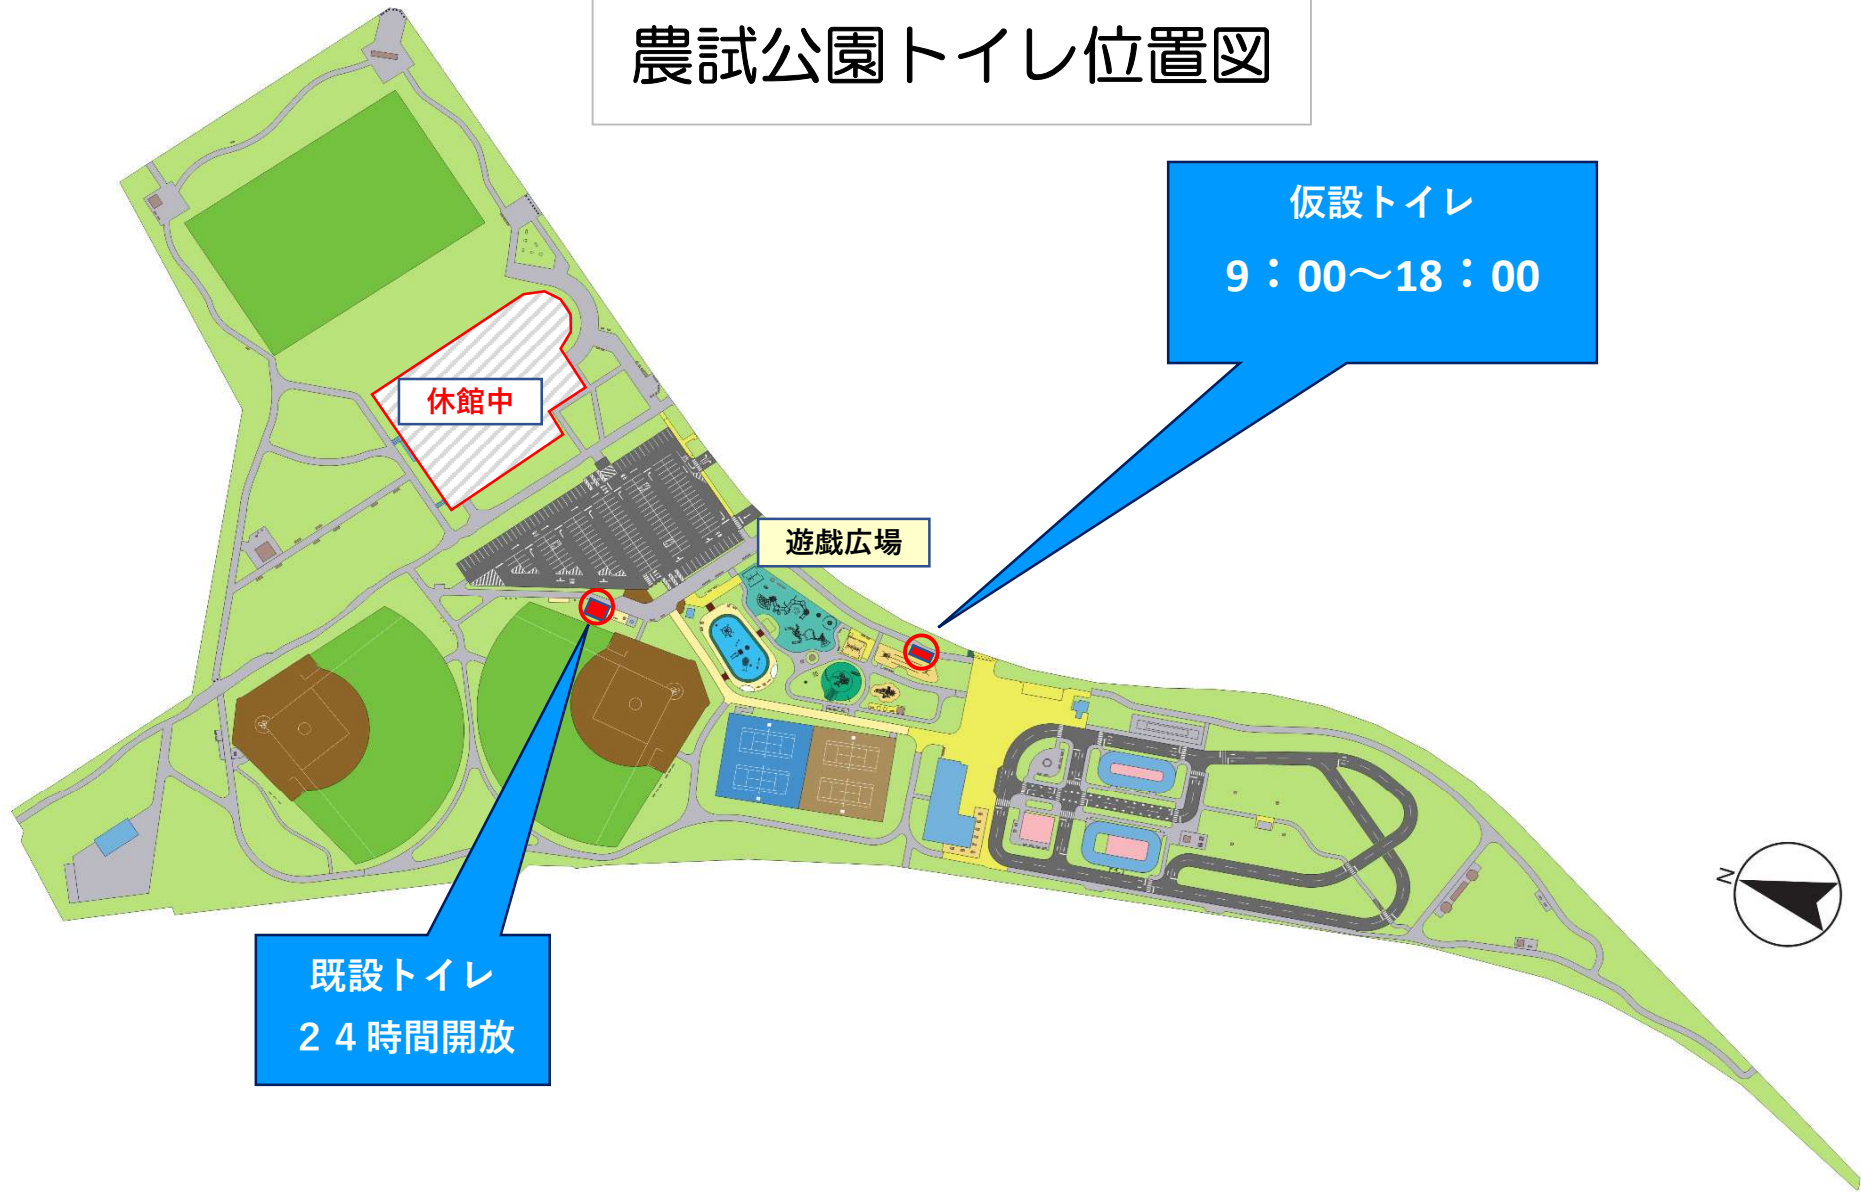

農試公園トイレ位置図

休館中

遊戯広場

仮設トイレ
9:00~18:00

既設トイレ
24時間開放